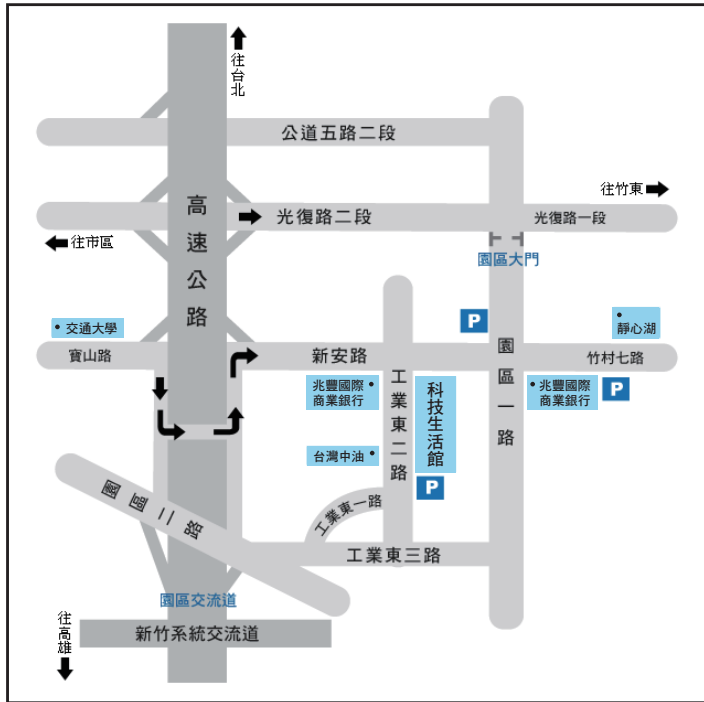

交通資訊

※自行開車：如上圖停車場位置

- 地圖裡科技生活館旁邊的停車場為一小時30元
- 管理局旁邊的停車場為一小時20元(走路約5分鐘內，過個馬路即可)
- 竹村七路為路邊停車格或是路邊白線，皆不用錢(走路約10分鐘內)
- 若是工業東二路上的路邊停車格有空，也皆不用錢

備註：本說明會為「環保低碳活動會議」，請多利用大眾交通工具，會議餐點將採低碳為主，請自備環保杯、餐具。
以上說明，歡迎大家踴躍出席。

※大眾運輸工具：以下有直達竹科科技生活館

亞聯客運：<http://www.yalanbus.com.tw/point.htm>

統聯客運：http://www.ubus.com.tw/html/line/search_list.php

竹科站：03-6669159 / 營業時間：06:00~22:00

國光號：<http://www.kingbus.com.tw/time&price.php>

若為竹科站，限定台中

※園區巡迴巴士：

- 行駛時間為週一至週五06:30~21:30。
- 可通往園區一、二、三期及光復路。
- 免費服務電話：0928-033-019

<http://www.sipa.gov.tw/content/file/巡迴巴士時刻表.pdf>

※火車站：(路程約20~30分鐘)

- 一、坐計程車到科技生活館(約250元內)
- 二、坐新竹往下公館公車，在園區大門下車，改搭園區巡迴巴士(週一到週五行駛)(綠色屋頂)進科技生活館
- 三、坐一路公車，在園區大門下車，改搭園區巡迴巴士(週一到週五行駛)(綠色屋頂)進科技生活館